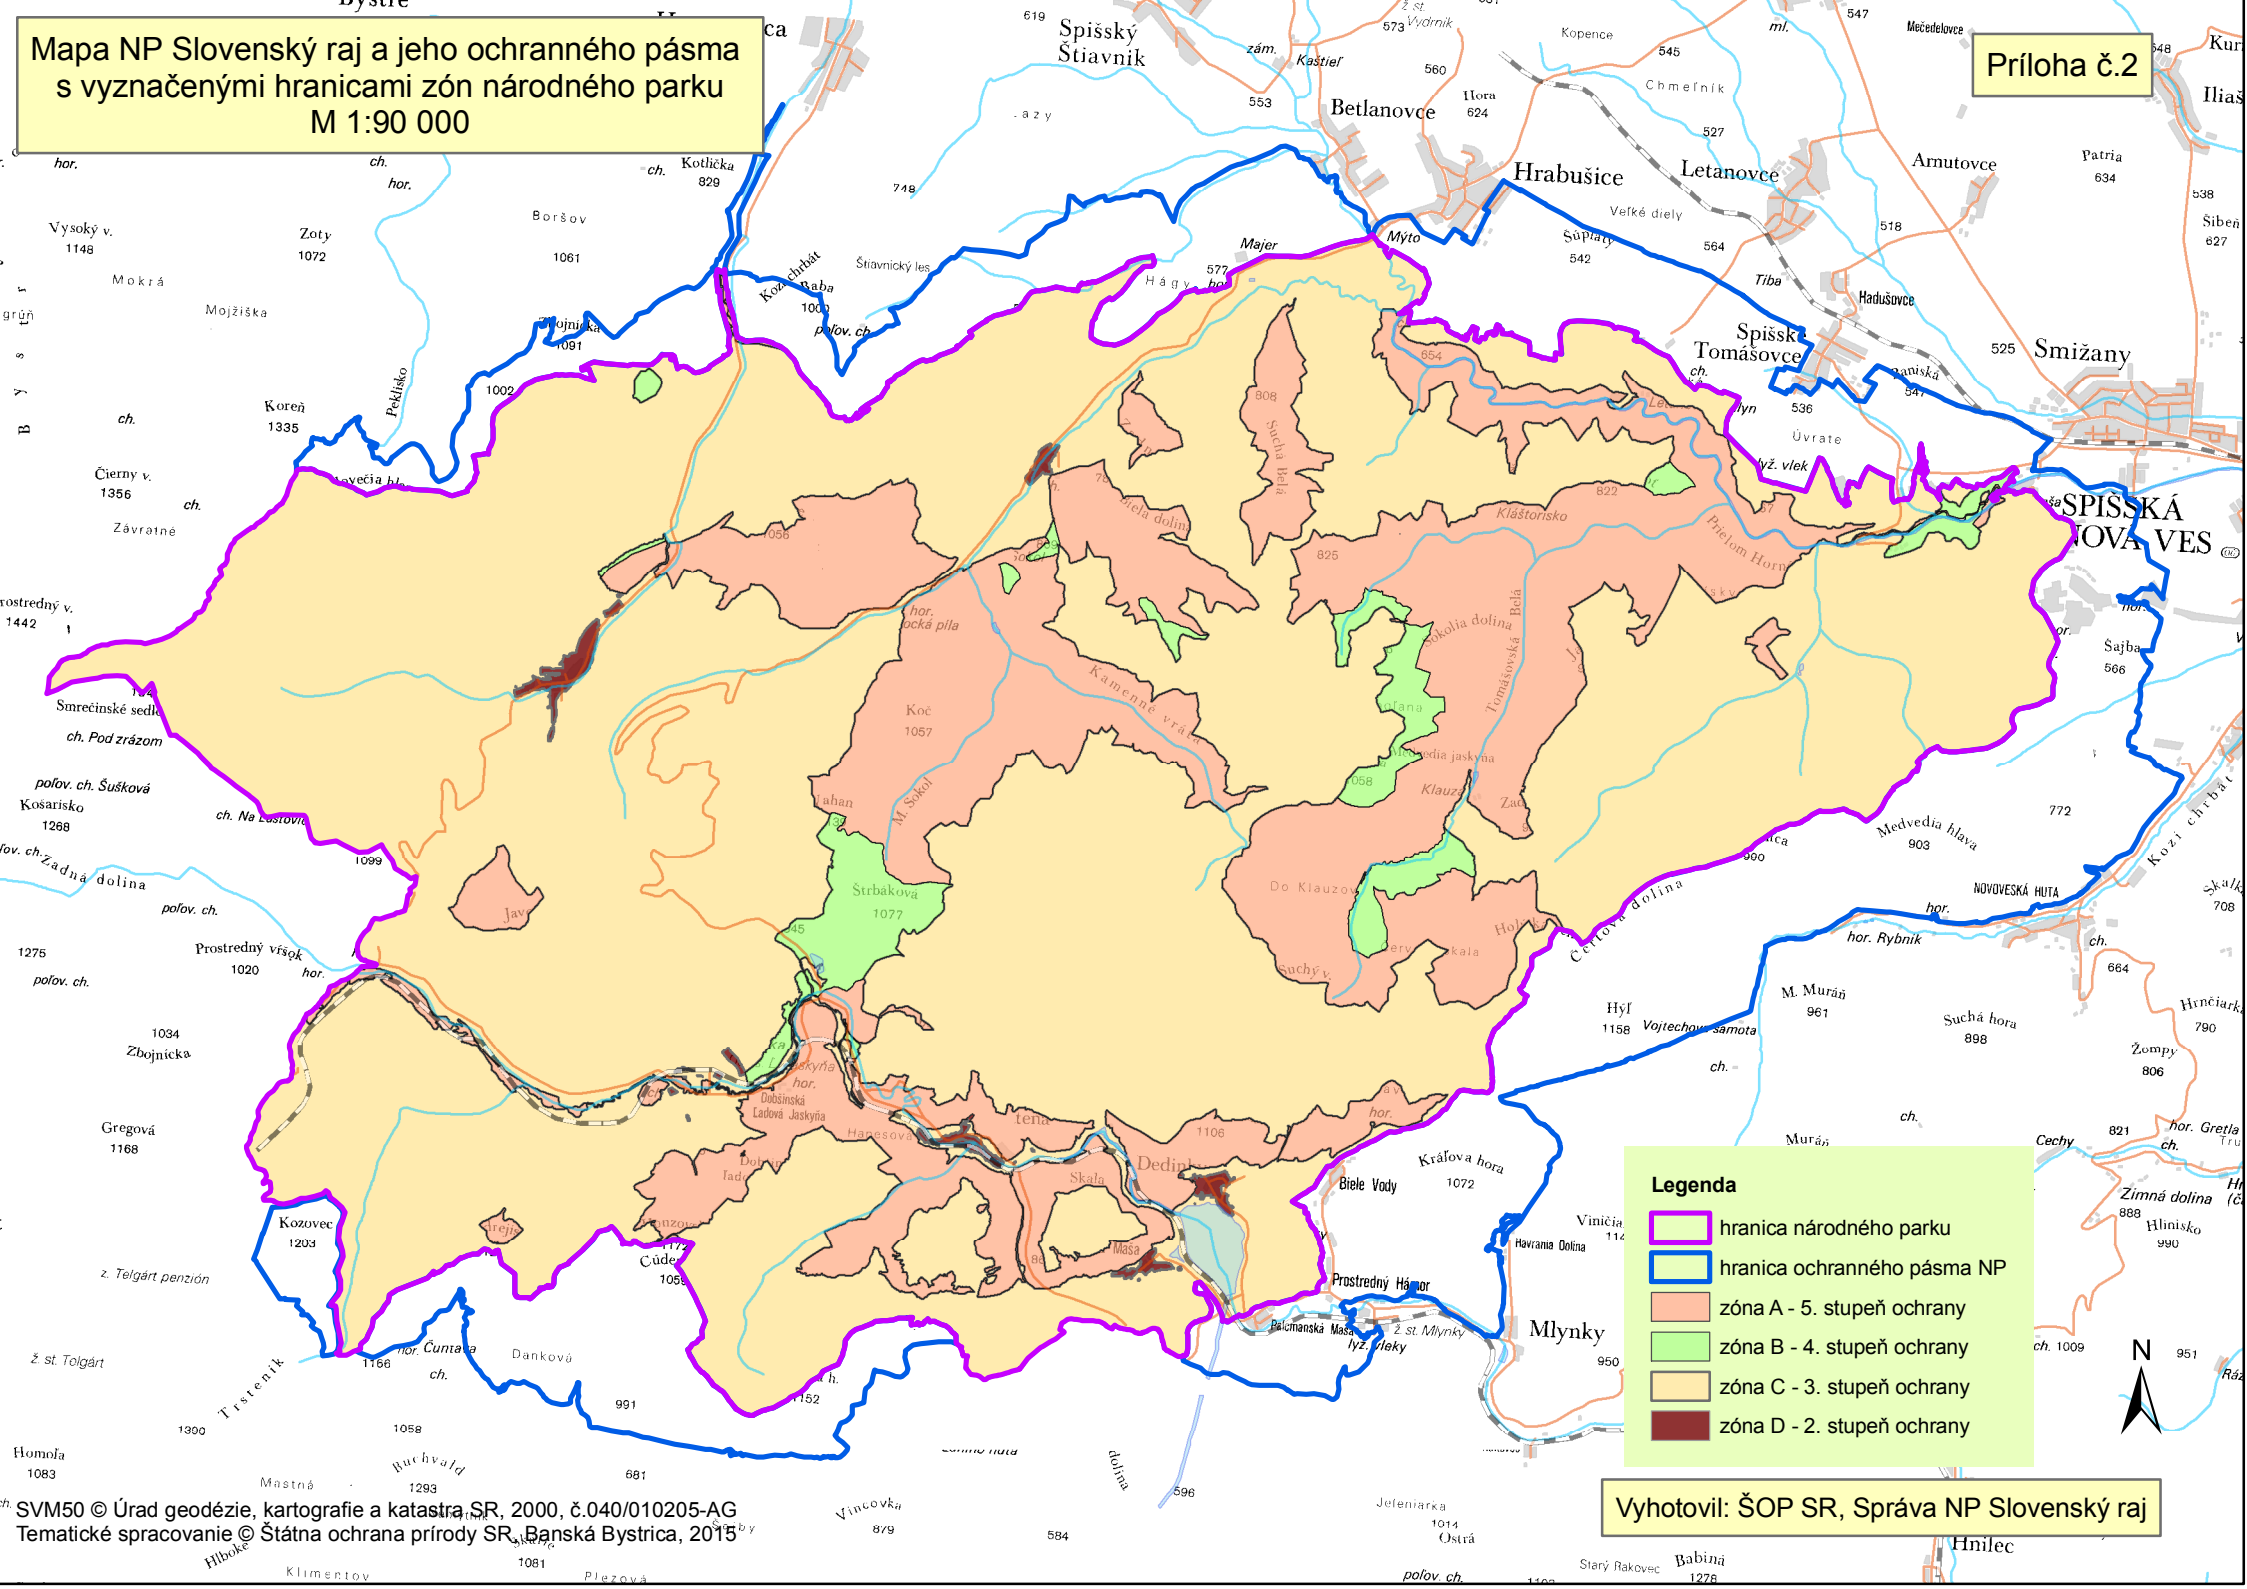

Mapa NP Slovenský raj a jeho ochranného pásma s vyznačenými hranicami zón národného parku M 1:90 000

Legenda

- hranica národného parku
- hranica ochranného pásma NP
- zóna A - 5. stupeň ochrany
- zóna B - 4. stupeň ochrany
- zóna C - 3. stupeň ochrany
- zóna D - 2. stupeň ochrany

Vyhotovil: ŠOP SR, Správa NP Slovenský raj